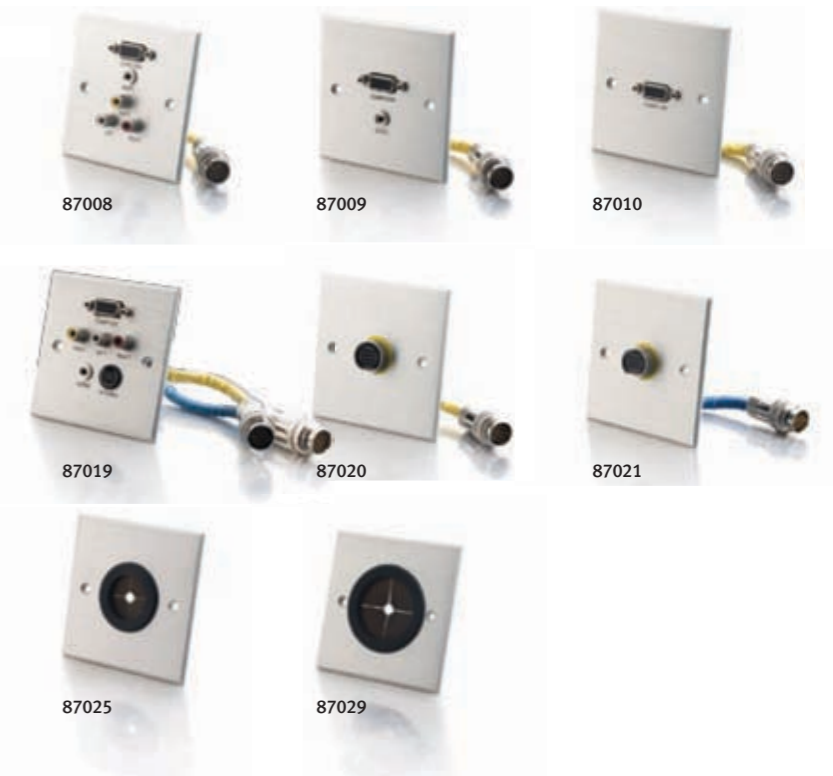

WALL PLATES

Analogue Wall Plates – Brushed Alum

Item#	Description
87008	HD15 + 3.5mm + (3)RCA
87009	HD15 + 3.5mm Stereo Audio
87010	HD15 – Brushed Aluminum
87019	HD15 + 3.5mm + S-Video + (3)RCA
87020	15-pin Din Wall Plate
87021	12-pin Din Wall Plate
87025	25mm Grommet Wall Plate
87029	38mm Grommet Wall Plate